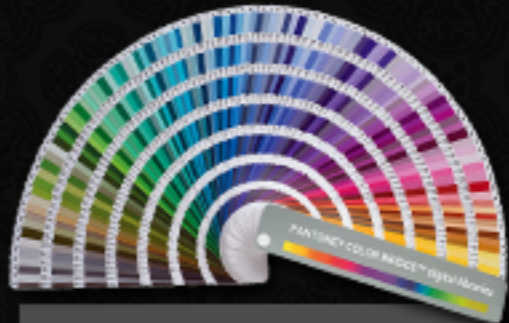

# Echtlederfarben

Alle verfügbaren Farben in der Übersicht

**black**

**dark grey**

**white**

**khaki / sand**

**dark green**

**orange**

**red**

**steel**

**royal**

**navy**

**pink**

**dark purple**

**beige**

**custom colors**